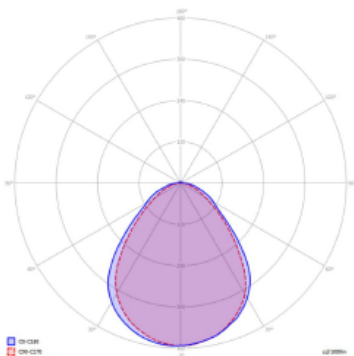

FOTOMETRÍA