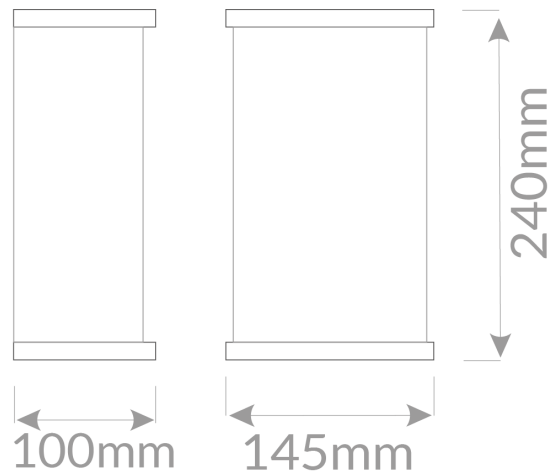

Modelo/ Model: KITOM RECTANGULAR
Referencia/Reference: 6859 ANT 12 CCT
Descripción/ Description:

Aplique de pared modelo KITOM RECTANGULAR 12W .Cuerpo fabricado en aluminio de alta calidad , LED integrado de 12w alta luminosidad . Incluye placa led CCT ,12W , junta hermetica IP65 y driver.

KITOM RECTANGULAR 12W wall light. Body made of high-quality aluminum, integrated 12W high-brightness LED. Includes 12W CCT LED panel, IP65 waterproof seal, and driver..

Color/ Colour: Antracita / Anthracite

Potencia/Power: 12W

Tensión de entrada/Input voltage: 220-240v

Temperatura de color (°K)/ Colour temperature (°K): 3CCT

Flujo Nominal / Nominal Flow: 1.480Lm

Flujo de luminaria/ Luminaire Flux: 1.400Lm

Driver incluido/Driver included: Si/Yes

Vida útil/Useful Life: 40.000h

Flicker: NO

Grado de apertura/ Openness degree: 130°

CRI/ICR: >80

IP(Grado de estanqueidad) /IP(Watertightness): 65

IK (Grado de protección de impacto) /IK(Impact protection): 05 **Garantía/Warranty:** 3 Años / 3 years.

Sistemas de regulación/Light dimmer: No