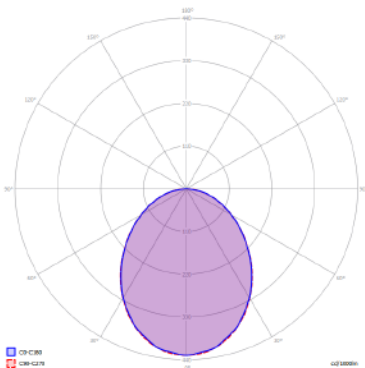

Modelo/ Model: KITOM RECTANGULAR
Referencia/Reference: 6859 ANT 12 CCT
Descripción/ Description:

Aplique de pared modelo KITOM RECTANGULAR 12W .Cuerpo fabricado en aluminio de alta calidad , LED integrado de 12w alta luminosidad . Incluye placa led CCT ,12W , junta hermetica IP65 y driver.

KITOM RECTANGULAR 12W wall light. Body made of high-quality aluminum, integrated 12W high-brightness LED. Includes 12W CCT LED panel, IP65 waterproof seal, and driver..

Color/ Colour: Antracita / Anthracite

Potencia/Power: 12W

Tensión de entrada/Input voltage: 220-240v

Temperatura de color (°K)/ Colour temperature (°K): 3CCT

Flujo Nominal / Nominal Flow: 1.480Lm

Flujo de luminaria/ Luminaire Flux: 1.400Lm

Driver incluido/Driver included: Si/Yes

Vida útil/Useful Life: 40.000h

Flicker: NO

Grado de apertura/ Openness degree: 130°

CRI/ICR: >80

IP(Grado de estanqueidad) /IP(Watertightness): 65

IK (Grado de protección de impacto) /IK(Impact protection): 05 **Garantía/Warranty:** 3 Años / 3 years.

Sistemas de regulación/Light dimmer: No