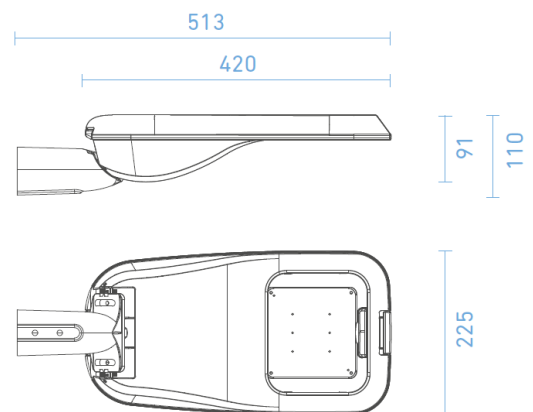

Se suministra
para diametro de
ø60mm interior

Declaración de conformidad

Declaramos que nuestras luminarias han sido fabricadas según las normas:

UNE EN-60598-1

UNE EN-60598-2-1

UNE EN-60598-2-2

IEC 61, IEC 29 (UNE EN-60529)